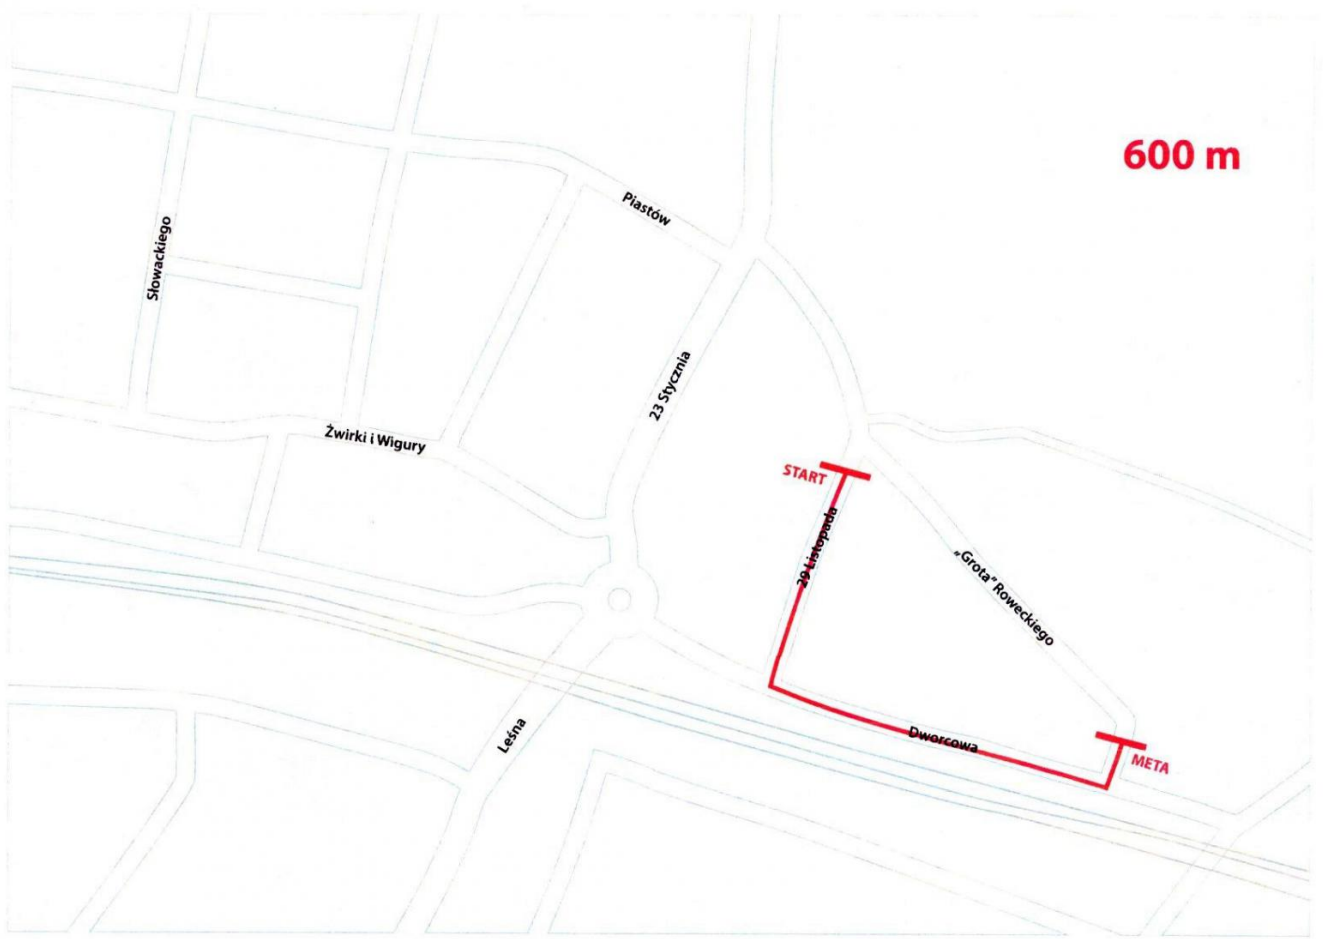

Zamknięcie ulic podczas biegów

10.06.2022 r.

Zamknięcie ulic podczas biegów!

Od godziny 9.30 do 13.30 – podczas wszystkich biegów dziecięcych (na 250 m, 600 m, 800 m i 1 600 m)

oraz Biegów Głównych (na 5 000 m i 10 000 m) – ulice: gen. S.Roweckiego „Grota”, Dworcowa oraz 29 Listopada.

Piasów

Zwirki i Wigury

23 Syczynia

23 Listopada

Grote Paweckiego

Leśna

Dworcowa

START

META

800 m
1600 m

600 m

Słowackiego

Piastów

23 Stycznia

Żwirki i Wigury

Lesna

START

20 listopada

"Grota" Roweckiego

Dworcowa

META

[Powrót](#)

- [Drucken](#)
- [PDF herunterladen](#)
- [All news](#)
- [Archiv](#)