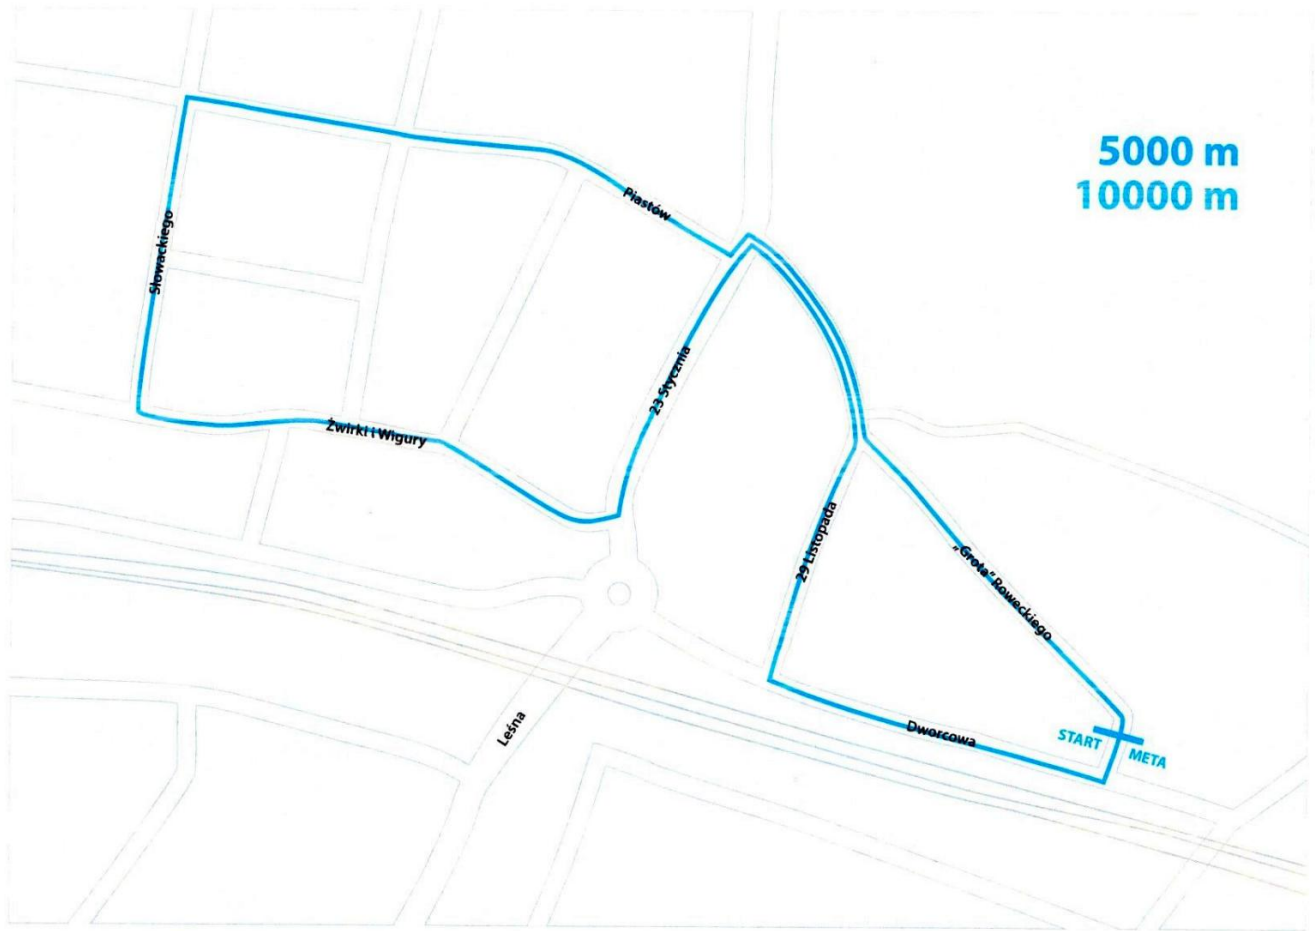

### **Zamknięcie ulic podczas biegów!**

Od godziny 9.30 do 13.30 – podczas wszystkich biegów dziecięcych (na 250 m, 600 m, 800 m i 1 600 m )

oraz Biegów Głównych (na 5 000 m i 10 000 m) – ulice: gen. S.Roweckiego „Grota”, Dworcowa oraz 29 Listopada.

### SOLEC ZA 50%

5000 m  
10000 m

Stowackiego

Piasów

Zwirki i Wigury

23 Syczynia

23 Listopada

Grote Paweckiego

Leśna

Dworcowa

START

META

800 m  
1600 m

Słowackiego

Piastów

23 Stycznia

Żwirki i Wigury

Leśna

20 Listopada

Grota Słowackiego

Dworcowa

START

META

600 m