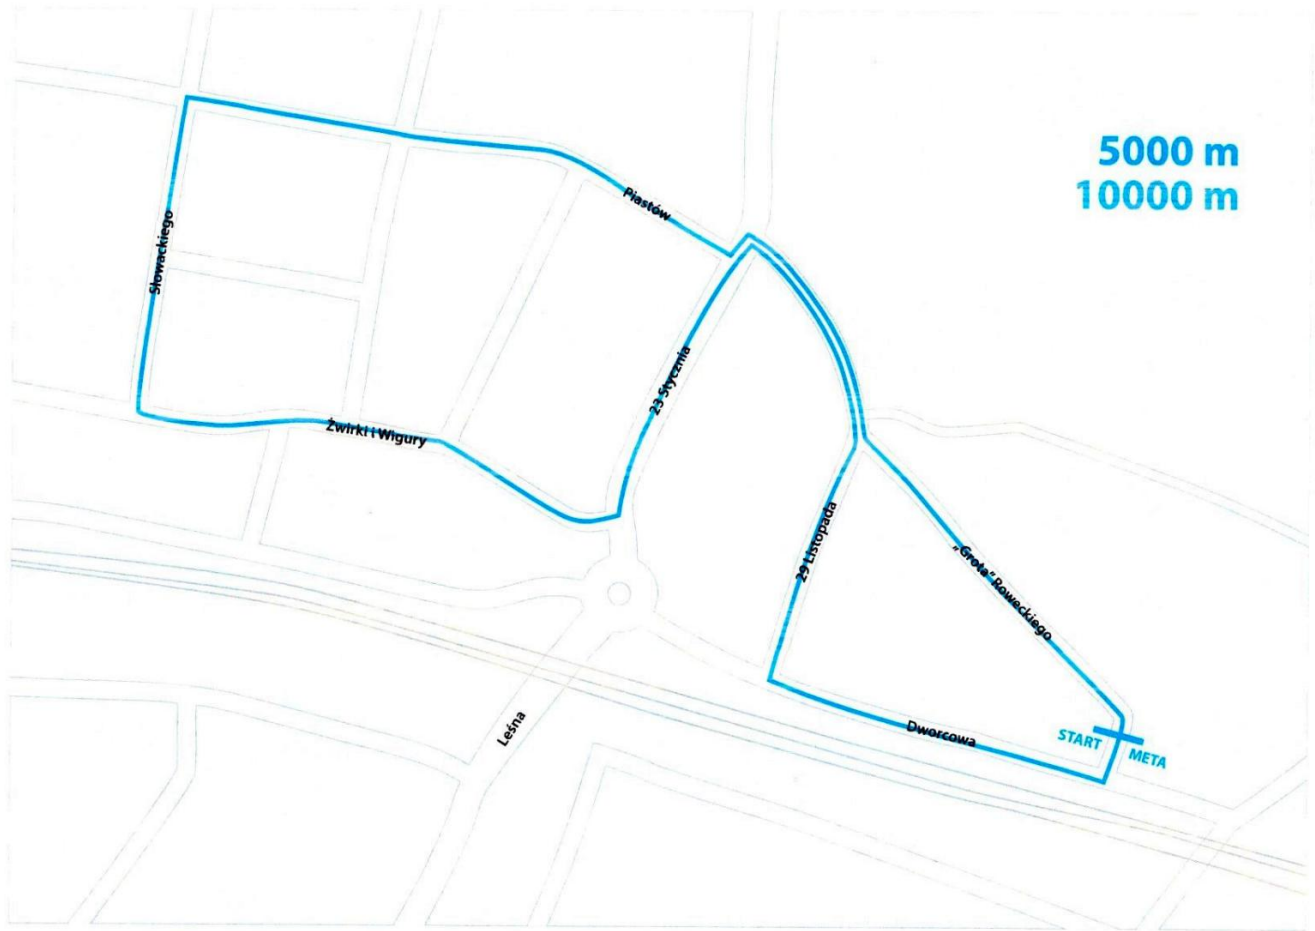

### **Zamknięcie ulic podczas biegów!**

Od godziny 9.30 do 13.30 – podczas wszystkich biegów dziecięcych (na 250 m, 600 m, 800 m i 1 600 m )

oraz Biegów Głównych (na 5 000 m i 10 000 m) – ulice: gen. S.Roweckiego „Grota”, Dworcowa oraz 29 Listopada.

### SOLEC ZA 50%

800 m  
1600 m

600 m

Słowackiego

Piastów

23 Stycznia

Żwirki i Wigury

Lesna

Dworcowa

"Grota" Roweckiego

START

META

20 listopada