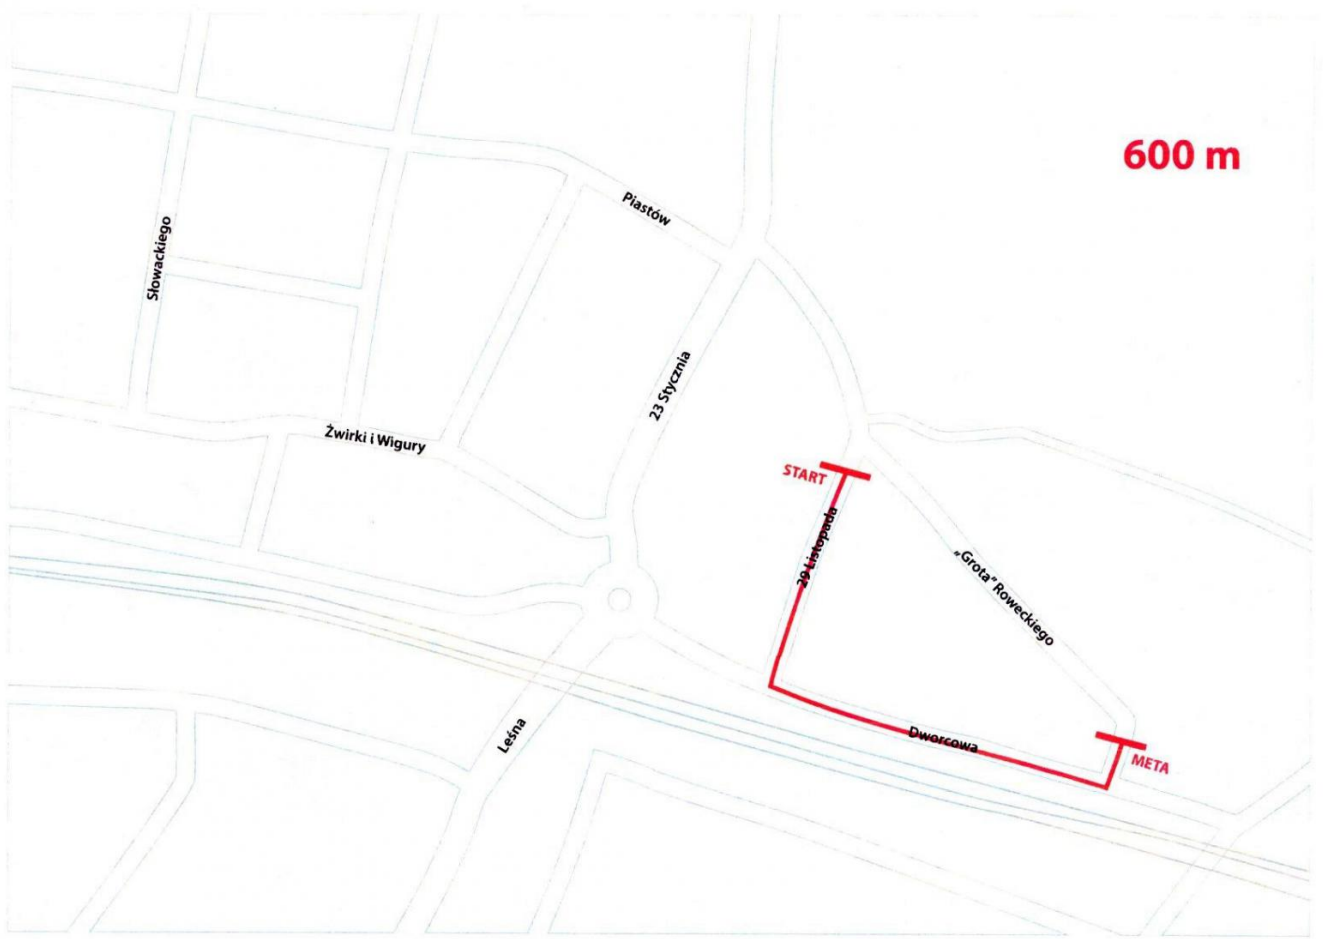

Zamknięcie ulic podczas biegów

10.06.2022 r.

Zamknięcie ulic podczas biegów!

Od godziny 9.30 do 13.30 – podczas wszystkich biegów dziecięcych (na 250 m, 600 m, 800 m i 1 600 m)

oraz Biegów Głównych (na 5 000 m i 10 000 m) – ulice: gen. S.Roweckiego „Grota”, Dworcowa oraz 29 Listopada.

Piastów

Zwirki i Wigury

23 Sierpnia

23 Listopada

Grota Paweckiego

Dworcowa

Leśna

START

META

800 m
1600 m

600 m

Słowackiego

Piastów

23 Stycznia

Żwirki i Wigury

Lesna

'Grota' Roweckiego

Dworcowa

START

20 Listopada

META

[Powrót](#)

- [Print](#)
- [Download PDF](#)
- [All news](#)
- [Archive](#)