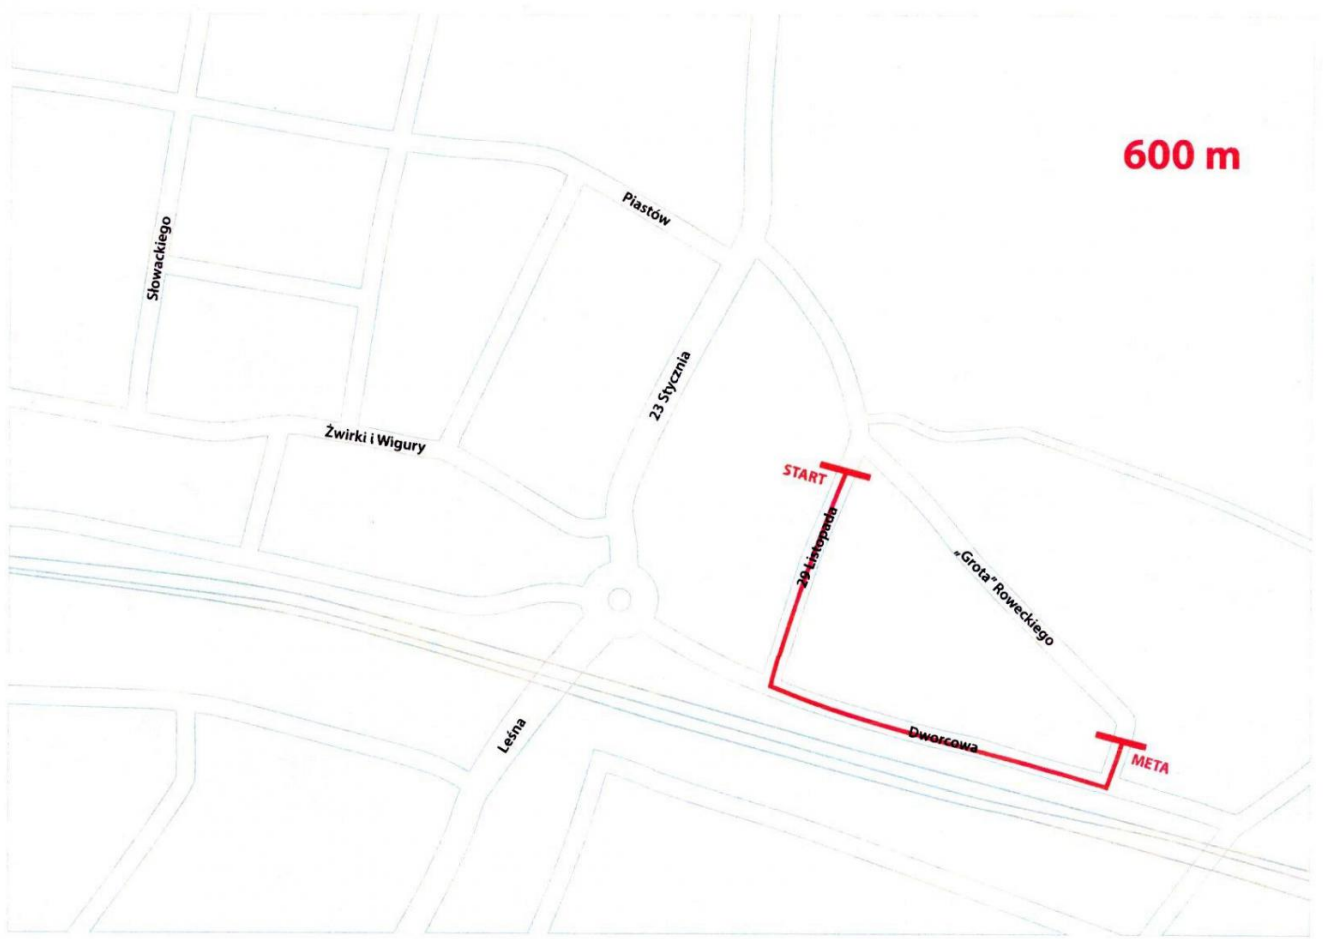

### **Zamknięcie ulic podczas biegów!**

Od godziny 9.30 do 13.30 – podczas wszystkich biegów dziecięcych (na 250 m, 600 m, 800 m i 1 600 m )

oraz Biegów Głównych (na 5 000 m i 10 000 m) – ulice: gen. S.Roweckiego „Grota”, Dworcowa oraz 29 Listopada.

### SOLEC ZA 50%

800 m  
1600 m

600 m

Słowackiego

Piastów

23 Stycznia

Żwirki i Wigury

Lesna

Dworcowa

"Grota" Roweckiego

START

META

20 listopada