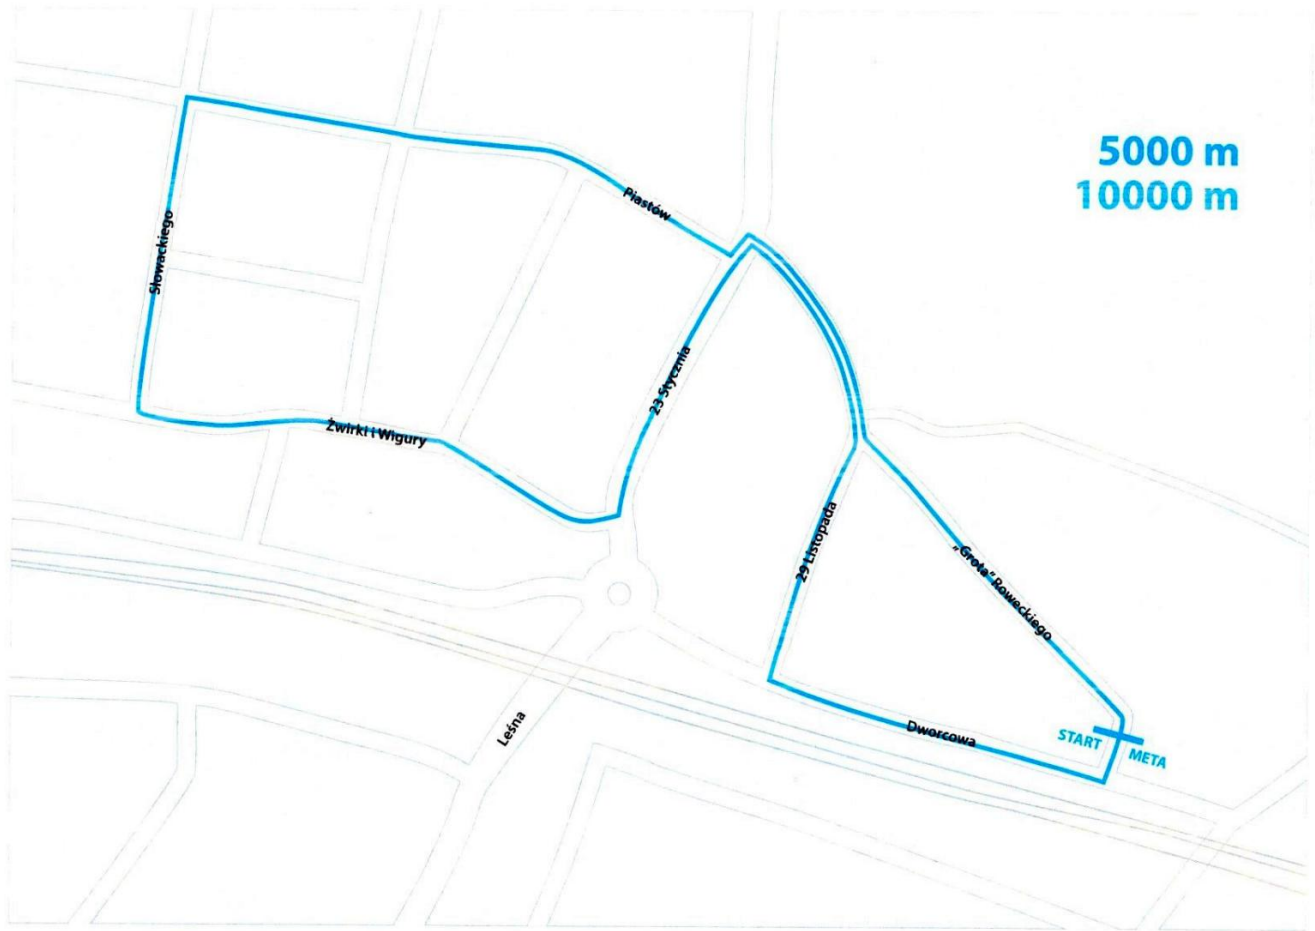

5000 m
10000 m

Słowackiego

Piastów

Zwirki i Wigury

23 Sierpnia

23 Listopada

Grota Paweckiego

Dworcowa

Leśna

START

META