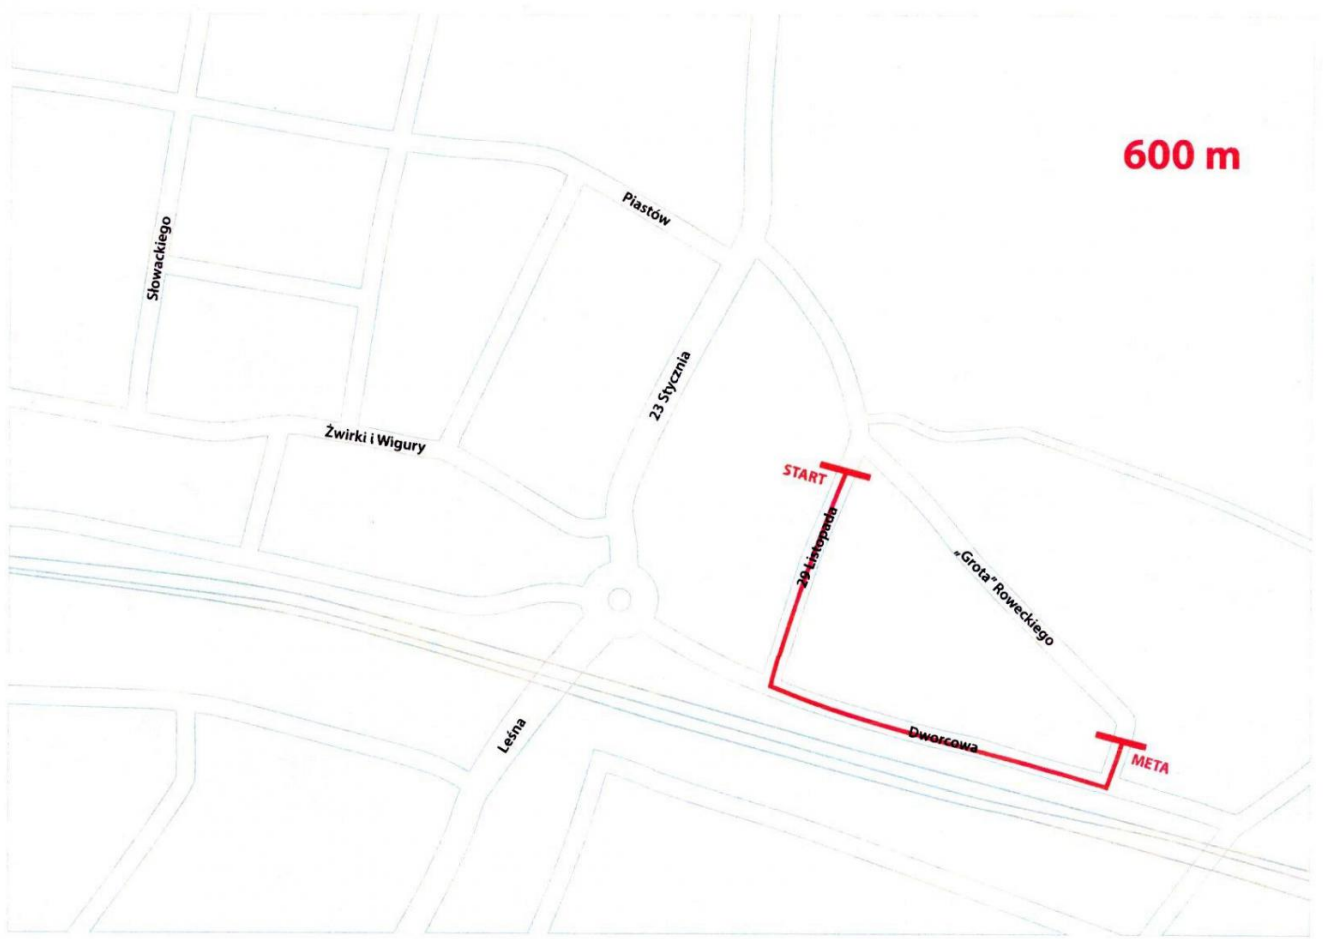

META

800 m
1600 m

Słowackiego

Piastów

23 Stycznia

Żwirki i Wigury

Leśna

20 Listopada

Grota-Świeckiego

Dworcowa

START

META

600 m

Słowackiego

Piastów

23 Stycznia

Żwirki i Wigury

Lesna

Dworcowa

"Grota" Roweckiego

START

META

20 listopada

[Powrót](#)