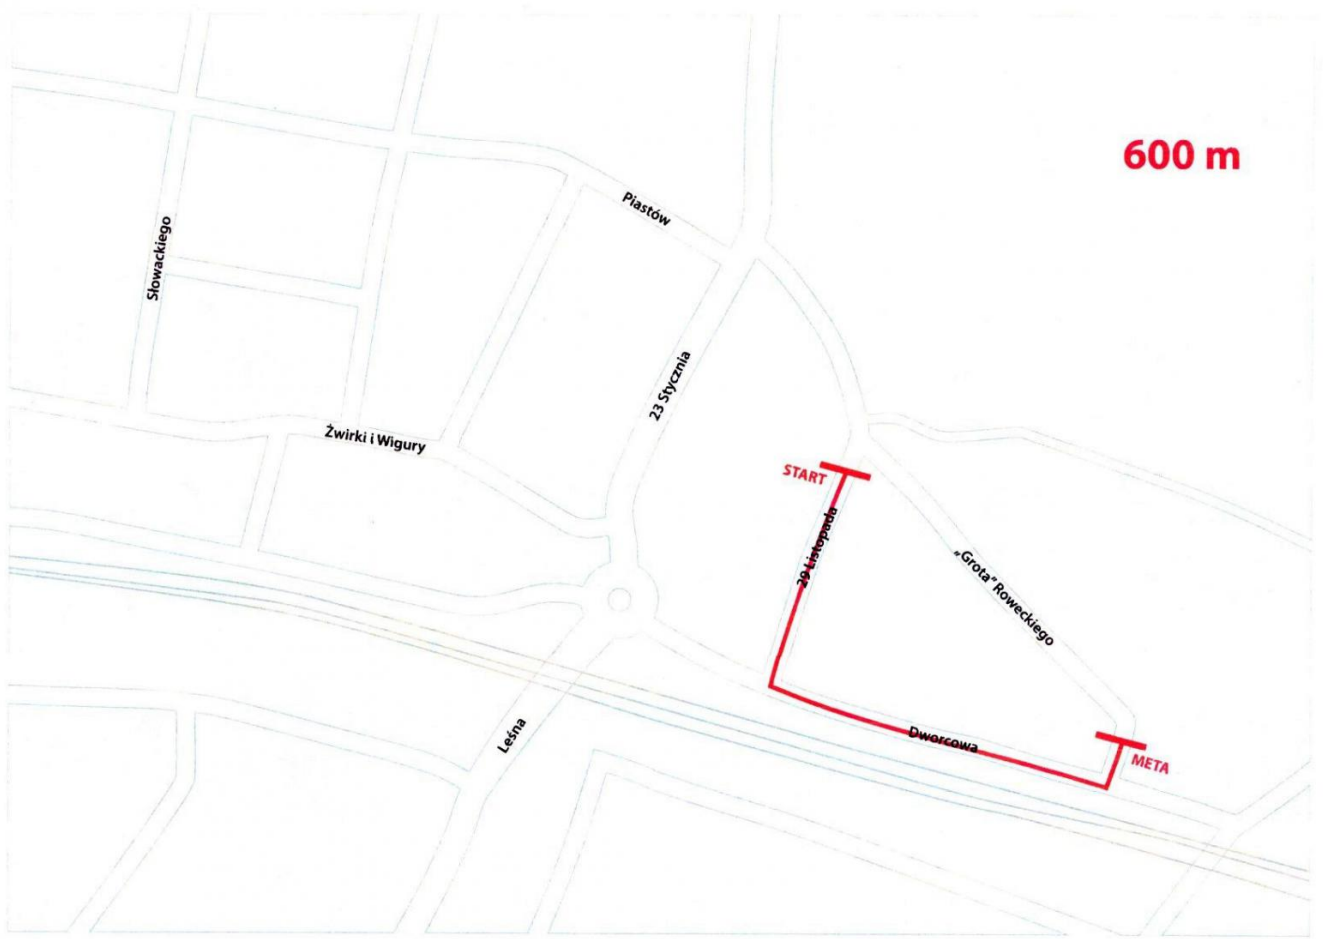

Zamknięcie ulic podczas biegów

10.06.2022 r.

Zamknięcie ulic podczas biegów!

Od godziny 9.30 do 13.30 – podczas wszystkich biegów dziecięcych (na 250 m, 600 m, 800 m i 1 600 m)

oraz Biegów Głównych (na 5 000 m i 10 000 m) – ulice: gen. S.Roweckiego „Grota”, Dworcowa oraz 29 Listopada.

Piastów

Zwirki i Wigury

23 Syczynia

23 Listopada

Grota Paweckiego

Leśna

Dworcowa

START

META

800 m
1600 m

600 m

Słowackiego

Piastów

23 Stycznia

Żwirki i Wigury

START