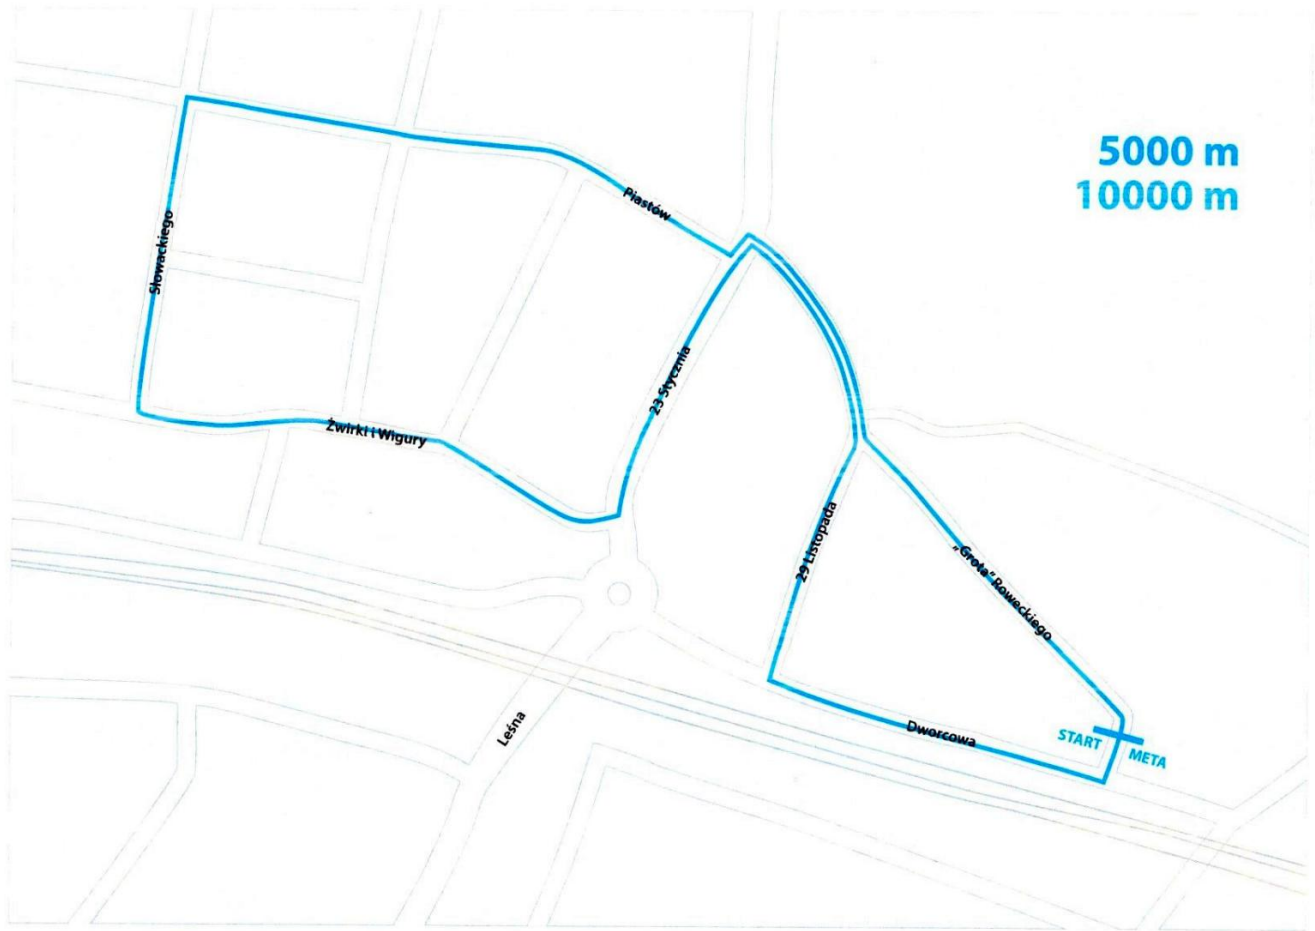

5000 m
10000 m

Słowackiego

Piastów

Zwirki i Wigury

23 Syczynia

23 Listopada

Grota Paweckiego

Leśna

Dworcowa

START

META