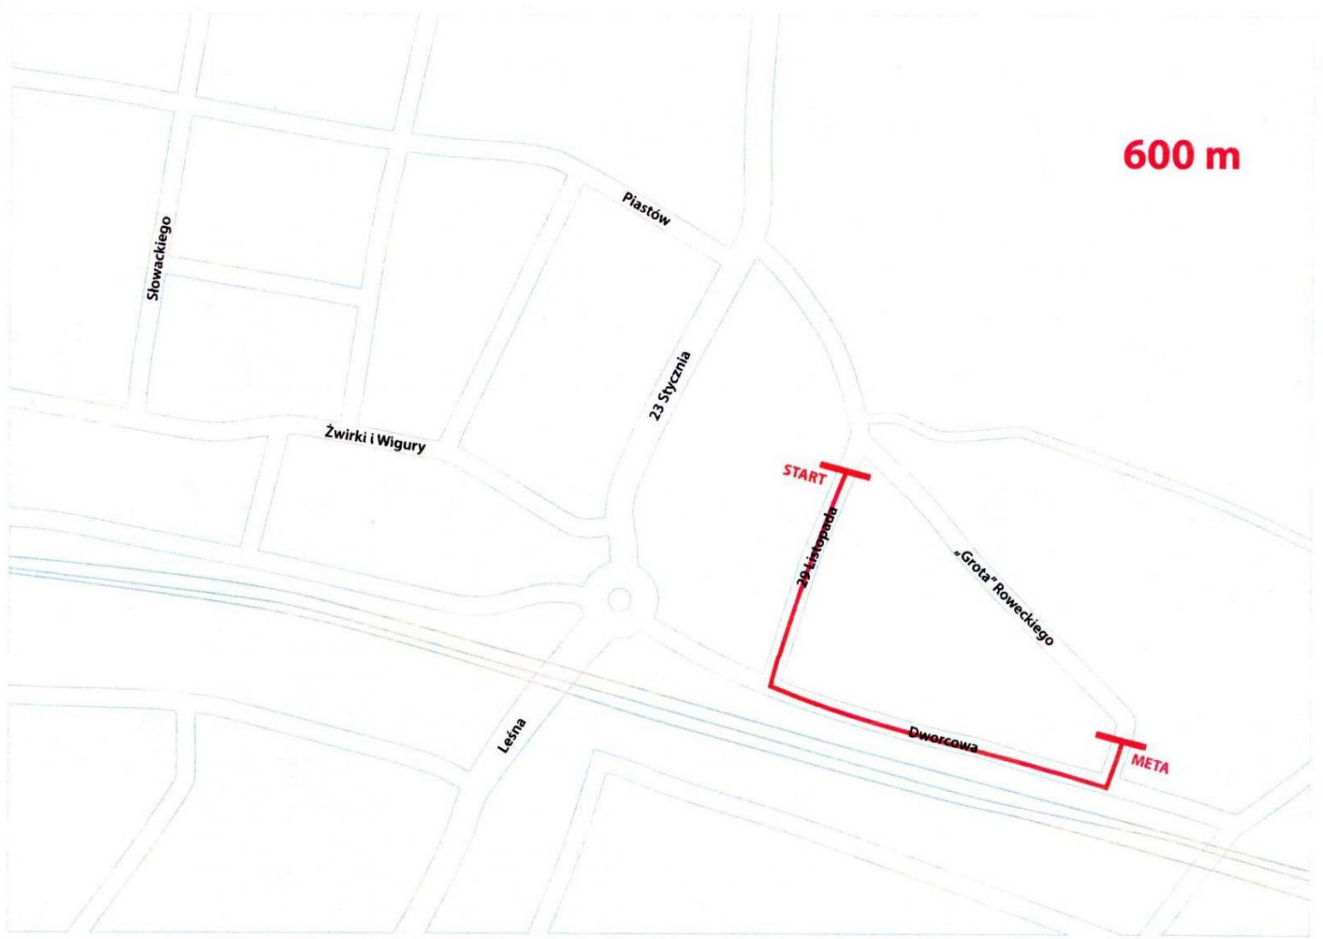

Zamknięcie ulic podczas biegów

10.06.2022 r.

Zamknięcie ulic podczas biegów!

Od godziny 9.30 do 13.30 – podczas wszystkich biegów dziecięcych (na 250 m, 600 m, 800 m i 1 600 m)

oraz Biegów Głównych (na 5 000 m i 10 000 m) – ulice: gen. S.Roweckiego „Grota”, Dworcowa oraz 29 Listopada.

Piastów

23 Stycznia

Żwirki i Wigury

Leśna

20 Listopada

Grota Słowackiego

Dworcowa

START

META

600 m

Słowackiego

Piastów

23 Stycznia

Żwirki i Wigury

Lesna

START

20 listopada

"Grota" Roweckiego

Dworcowa

META

[Powrót](#)

- [Print](#)
- [Download PDF](#)
- [All news](#)
- [Archive](#)