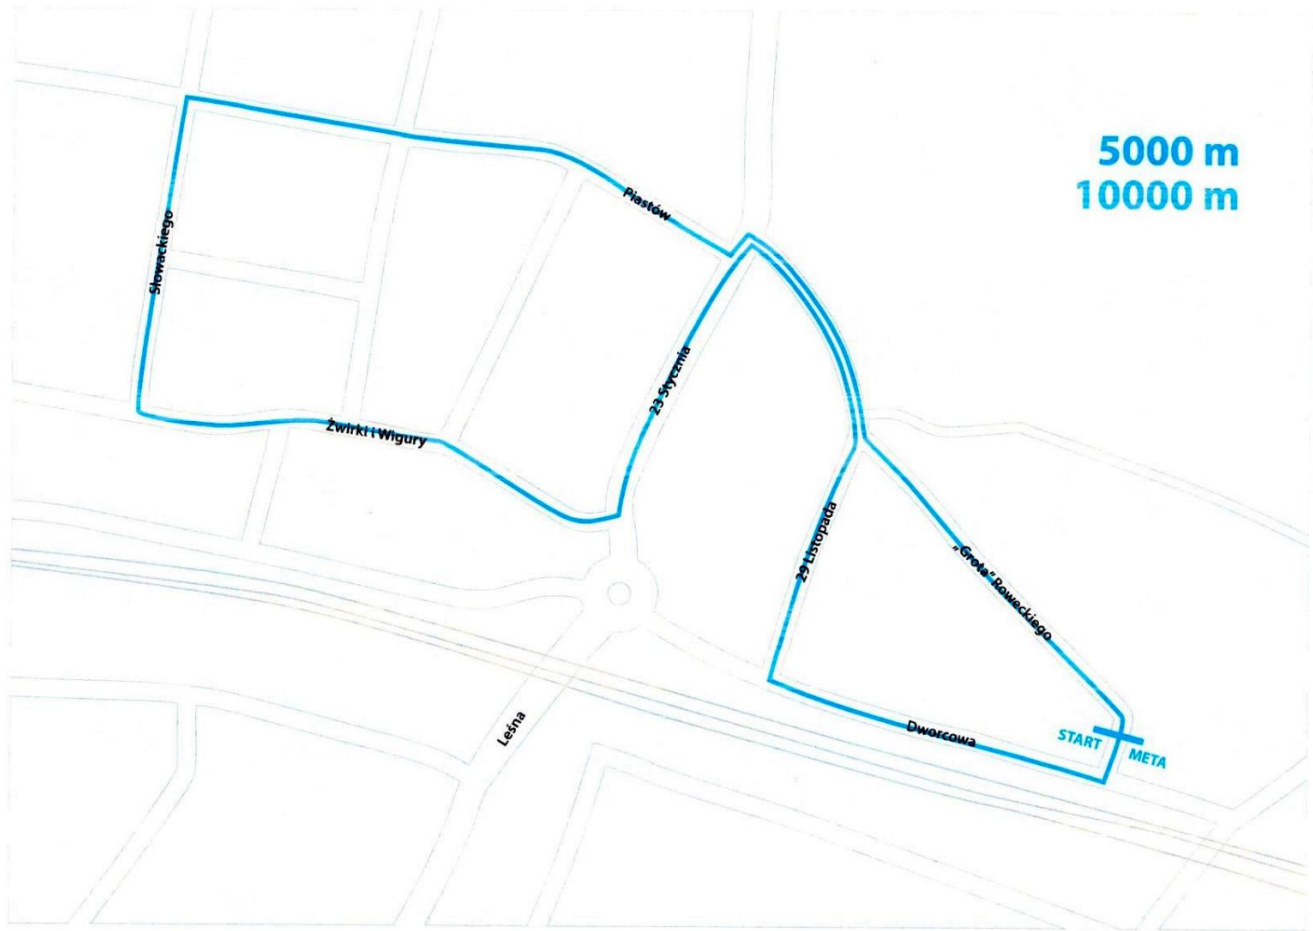

Zamknięcie ulic podczas biegów

10.06.2022 r.

Zamknięcie ulic podczas biegów!

Od godziny 9.30 do 13.30 – podczas wszystkich biegów dziecięcych (na 250 m, 600 m, 800 m i 1 600 m)

oraz Biegów Głównych (na 5 000 m i 10 000 m) – ulice: gen. S.Roweckiego „Grota”, Dworcowa oraz 29 Listopada.

5 KM / 10 KM / BIEGI DZIECI I MŁODZIEŻY / 5 KM NORDIC WALKING

SPONSOR GŁÓWNY

19 CZERWCA 2022

ZAPISY I SZCZEGÓŁY AKCJI NA:
WWW.OSIR.SOLECKUJAWSKI.PL

 SOLECBIEGA

SOLEC ZA 50%

800 m
1600 m

Słowackiego

Piastów

23 Stycznia

Żwirki i Wigury

Leśna

20 Listopada

Grotzki-Słowackiego

Dworcowa

START

META

600 m

Słowackiego

Piastów

23 Stycznia

Żwirki i Wigury

Lesna

Dworcowa