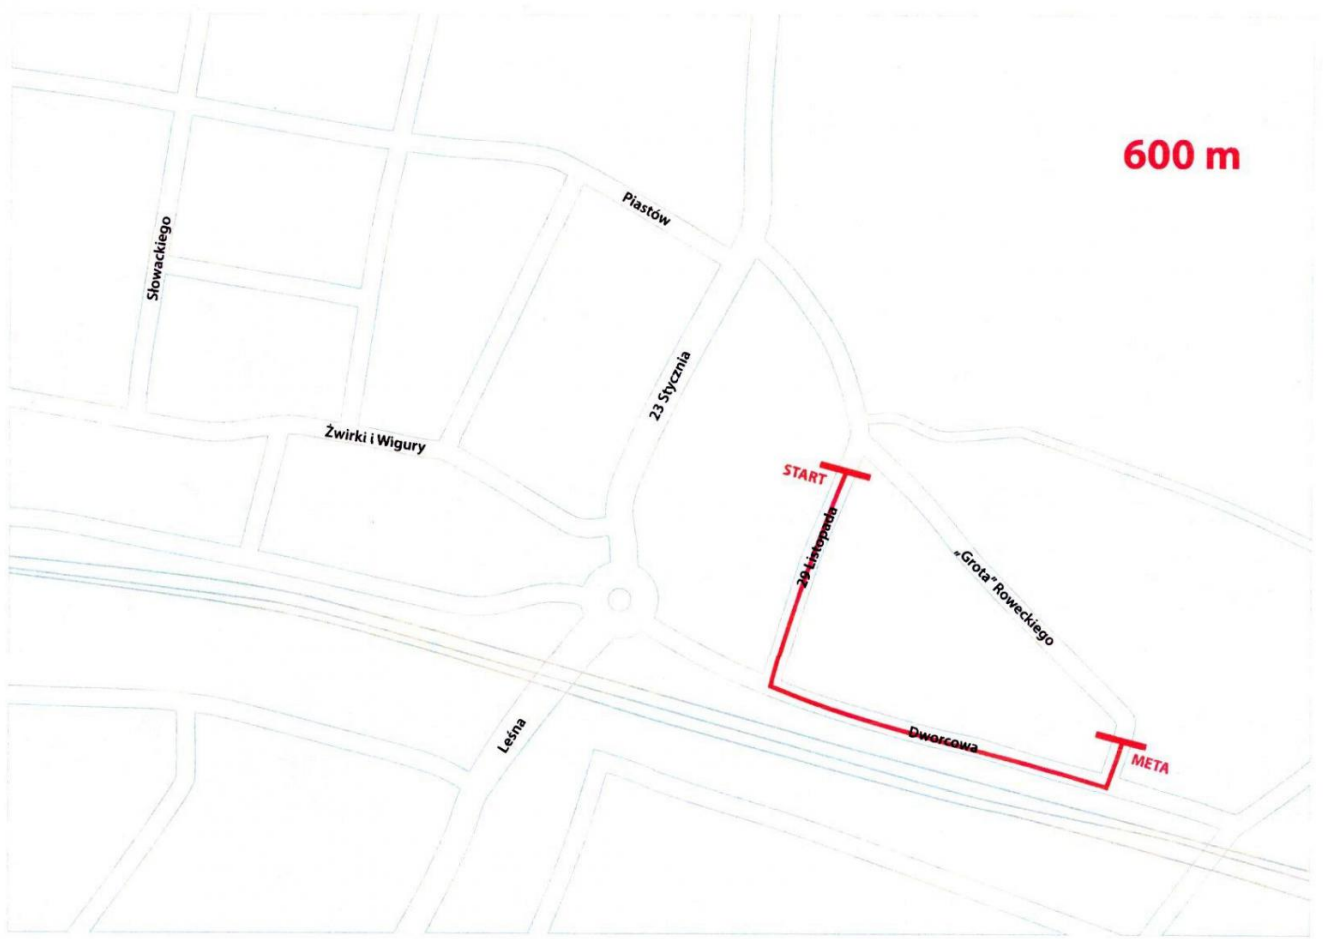

Zamknięcie ulic podczas biegów

10.06.2022 r.

Zamknięcie ulic podczas biegów!

Od godziny 9.30 do 13.30 – podczas wszystkich biegów dziecięcych (na 250 m, 600 m, 800 m i 1 600 m)

oraz Biegów Głównych (na 5 000 m i 10 000 m) – ulice: gen. S.Roweckiego „Grota”, Dworcowa oraz 29 Listopada.

Piastów

23 Stycznia

Żwirki i Wigury

Leśna

20 Listopada

Grotzki-Słowackiego

Dworcowa

START

META

600 m

Słowackiego

Piastów

23 Stycznia

Żwirki i Wigury

Lesna

Dworcowa