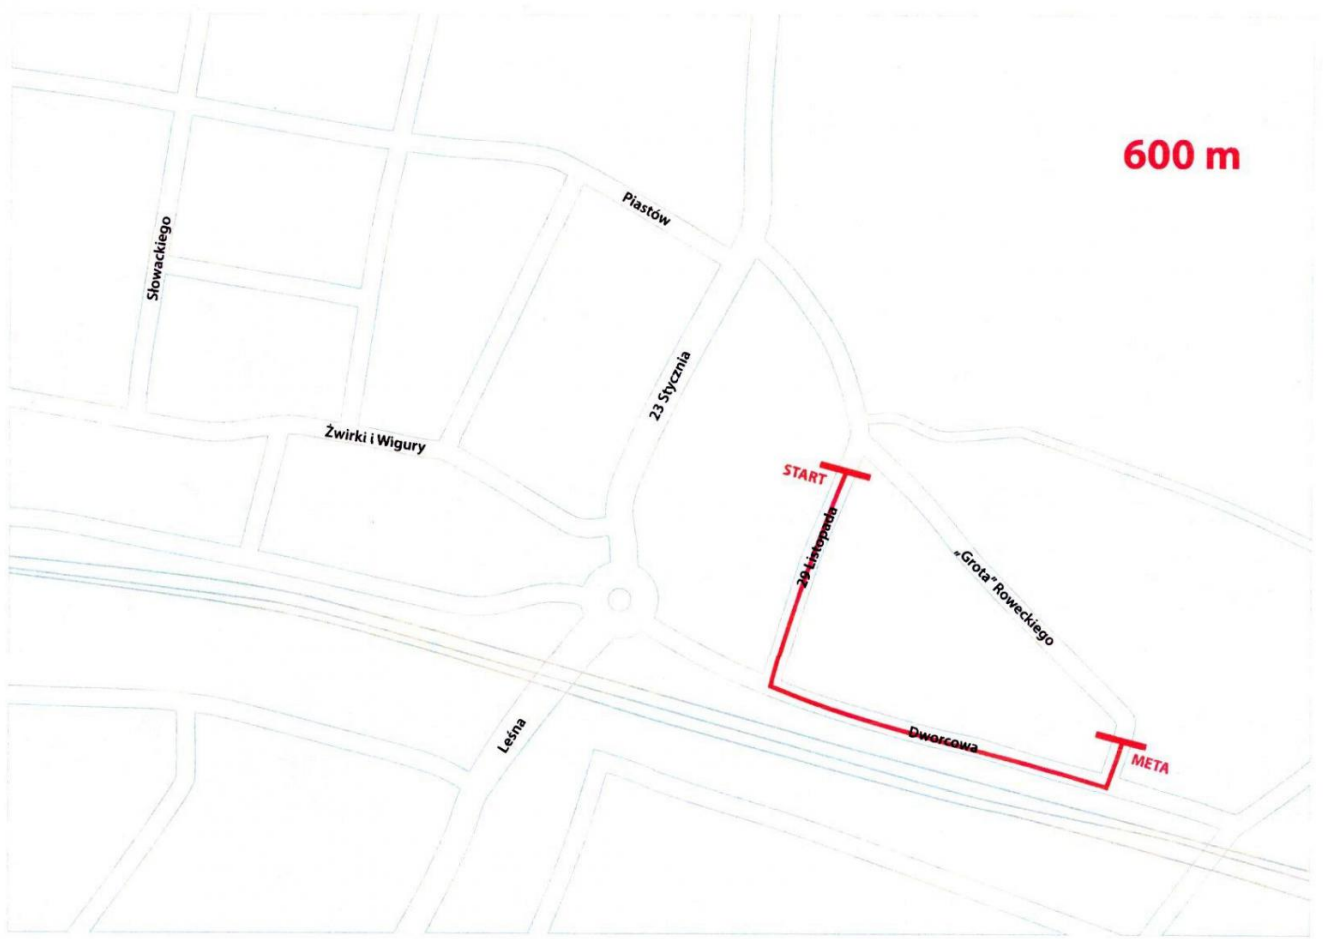

Zamknięcie ulic podczas biegów

10.06.2022 r.

Zamknięcie ulic podczas biegów!

Od godziny 9.30 do 13.30 – podczas wszystkich biegów dziecięcych (na 250 m, 600 m, 800 m i 1 600 m)

oraz Biegów Głównych (na 5 000 m i 10 000 m) – ulice: gen. S.Roweckiego „Grota”, Dworcowa oraz 29 Listopada.

Piasów

Zwirki i Wigury

23 Syczynia

23 Listopada

Grote Paweckiego

Leśna

Dworcowa

START

META

800 m
1600 m

600 m

Słowackiego

Piastów

23 Stycznia

Żwirki i Wigury

Lesna

Dworcowa

"Grota" Roweckiego

START

META

20 listopada

[Powrót](#)

- [Drukuj](#)
- [Pobierz PDF](#)
- [Wszystkie aktualności](#)
- [Archiwum](#)