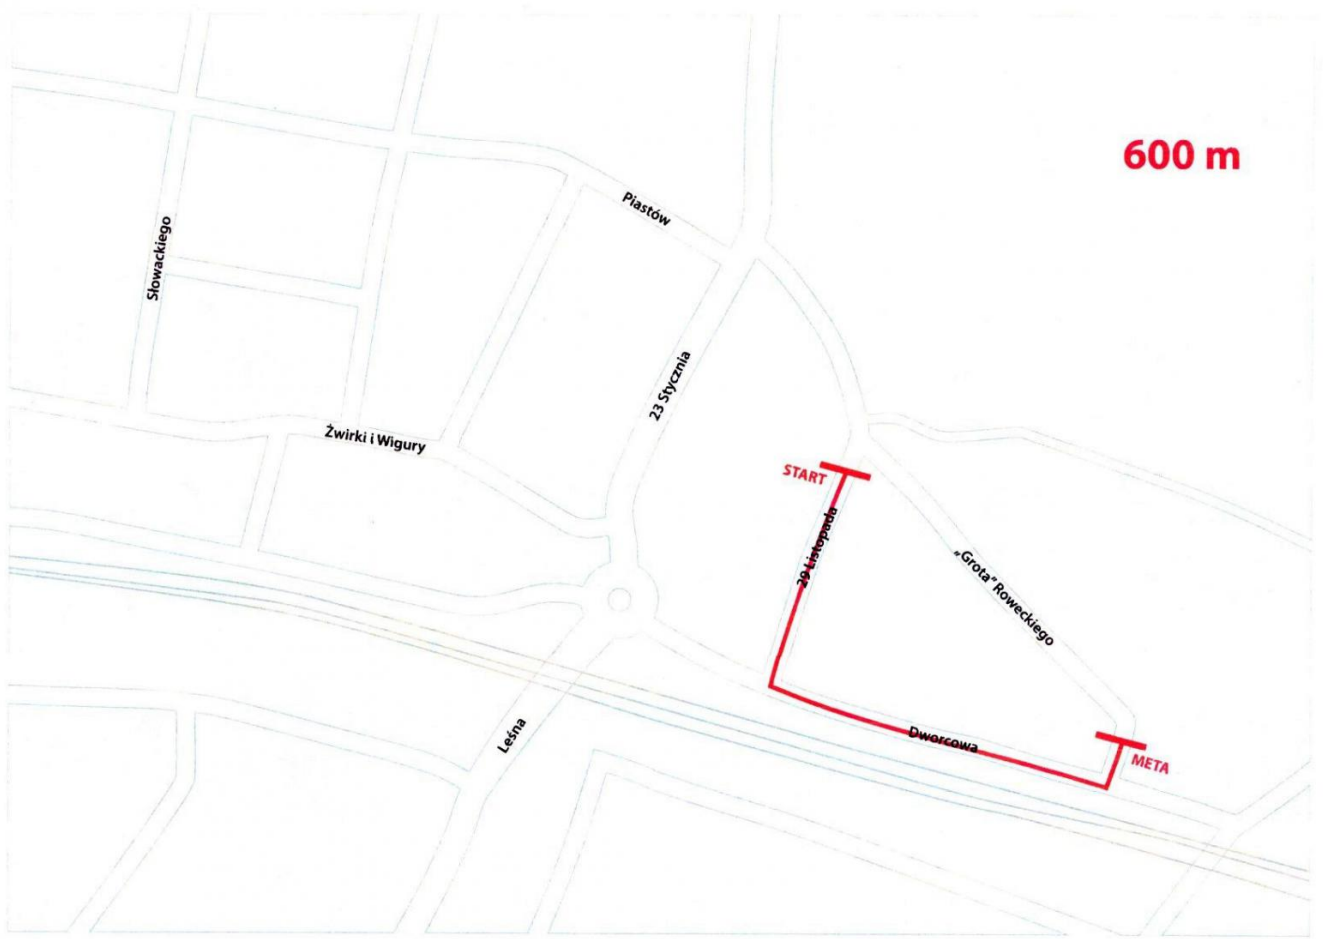

Zamknięcie ulic podczas biegów

10.06.2022 r.

Zamknięcie ulic podczas biegów!

Od godziny 9.30 do 13.30 – podczas wszystkich biegów dziecięcych (na 250 m, 600 m, 800 m i 1 600 m)

oraz Biegów Głównych (na 5 000 m i 10 000 m) – ulice: gen. S.Roweckiego „Grota”, Dworcowa oraz 29 Listopada.

Piastów

Zwirki i Wigury

23 Syczynia

23 Listopada

Grota Paweckiego

Leśna

Dworcowa

START

META

800 m
1600 m

600 m

Słowackiego

Piastów

23 Stycznia

Żwirki i Wigury

START

20 Listopada

'Grota' Roweckiego

Lesna

Dworcowa

META

[Powrót](#)

- [Drukuj](#)
- [Pobierz PDF](#)
- [Wszystkie aktualności](#)
- [Archiwum](#)