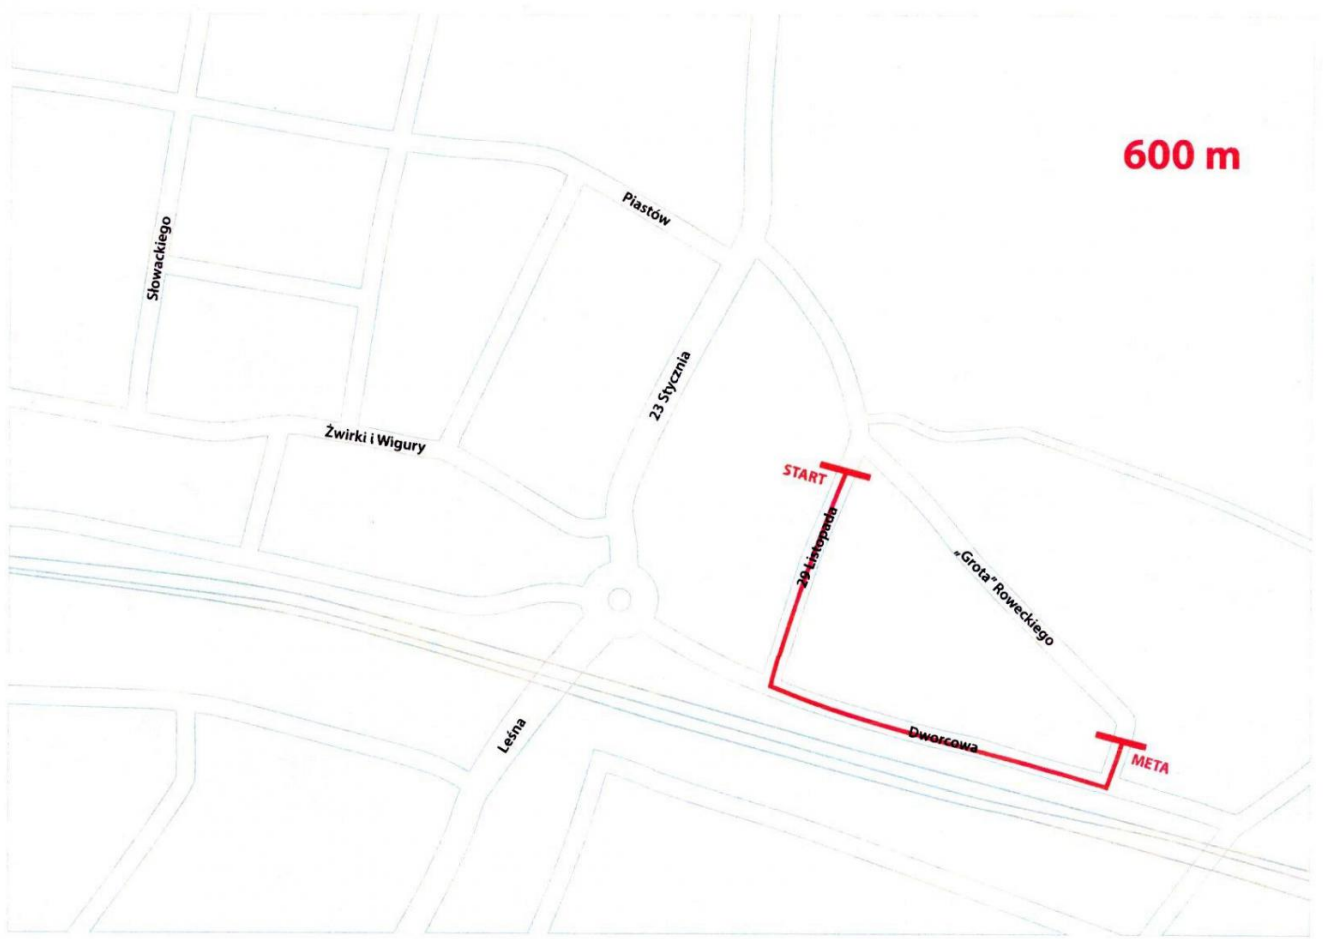

Zamknięcie ulic podczas biegów

10.06.2022 r.

Zamknięcie ulic podczas biegów!

Od godziny 9.30 do 13.30 – podczas wszystkich biegów dziecięcych (na 250 m, 600 m, 800 m i 1 600 m)

oraz Biegów Głównych (na 5 000 m i 10 000 m) – ulice: gen. S.Roweckiego „Grota”, Dworcowa oraz 29 Listopada.

Piasów

Zwirki i Wigury

23 Syczynia

23 Listopada

Grote Paweckiego

Leśna

Dworcowa

START

META

800 m
1600 m

600 m

Słowackiego

Piastów

23 Stycznia

Żwirki i Wigury

Lesna

START

20 listopada

"Grota" Roweckiego

Dworcowa

META

[Powrót](#)

- [Drukuj](#)
- [Pobierz PDF](#)
- [Wszystkie aktualności](#)
- [Archiwum](#)