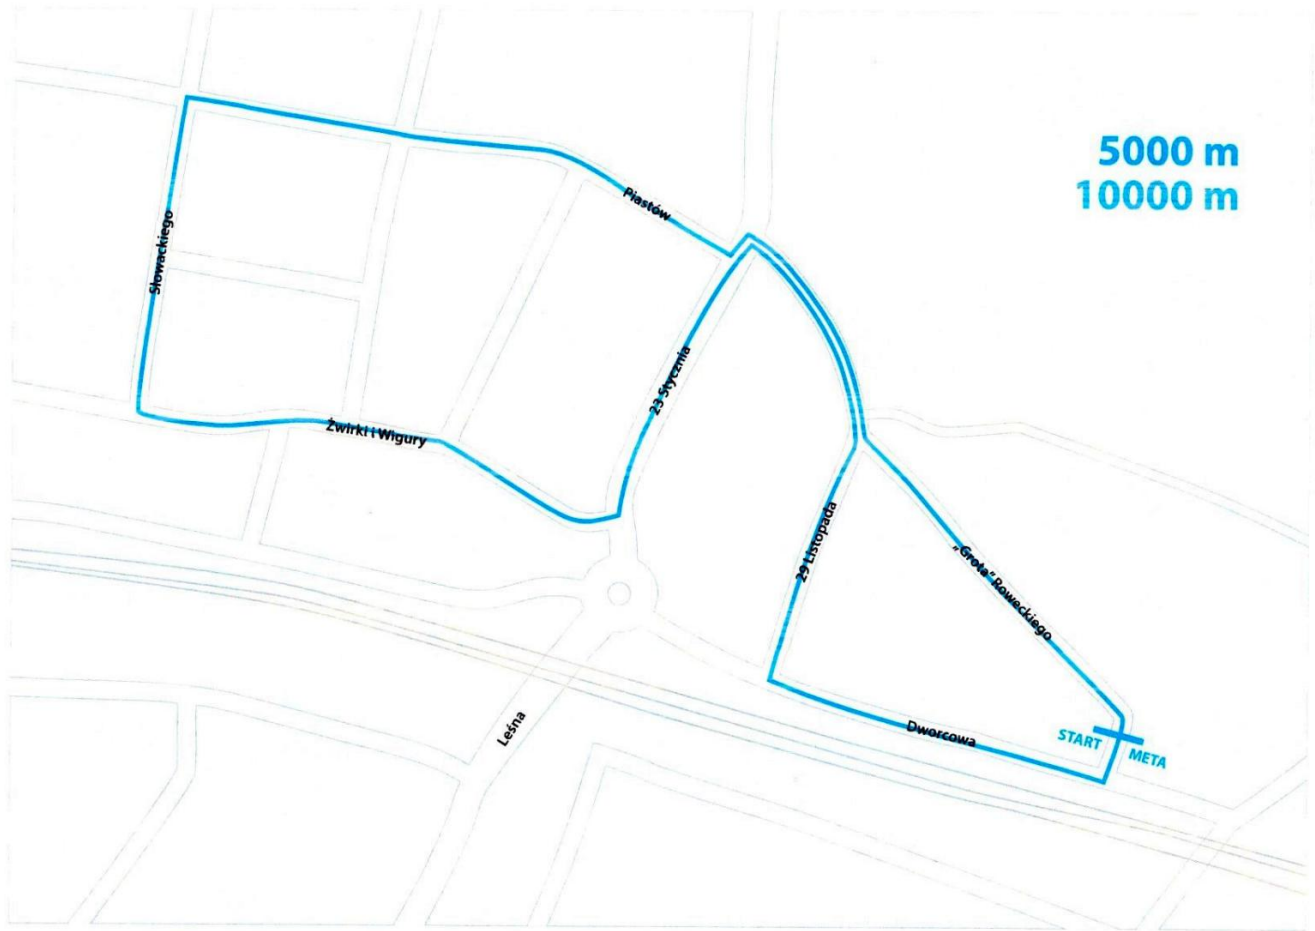

Zamknięcie ulic podczas biegów

10.06.2022 r.

Zamknięcie ulic podczas biegów!

Od godziny 9.30 do 13.30 – podczas wszystkich biegów dziecięcych (na 250 m, 600 m, 800 m i 1 600 m)

oraz Biegów Głównych (na 5 000 m i 10 000 m) – ulice: gen. S.Roweckiego „Grota”, Dworcowa oraz 29 Listopada.

5 KM / 10 KM / BIEGI DZIECI I MŁODZIEŻY / 5 KM NORDIC WALKING

SPONSOR GŁÓWNY

19 CZERWCA 2022

ZAPISY I SZCZEGÓŁY AKCJI NA:
WWW.OSIR.SOLECKUJAWSKI.PL

 SOLECBIEGA

SOLEC ZA 50%

800 m
1600 m

Słowackiego

Piastów

23 Stycznia

Żwirki i Wigury

Leśna

20 Listopada

Grota Słowackiego

Dworcowa

START

META

600 m

Słowackiego

Piastów

23 Stycznia

Żwirki i Wigury

START

20 Listopada