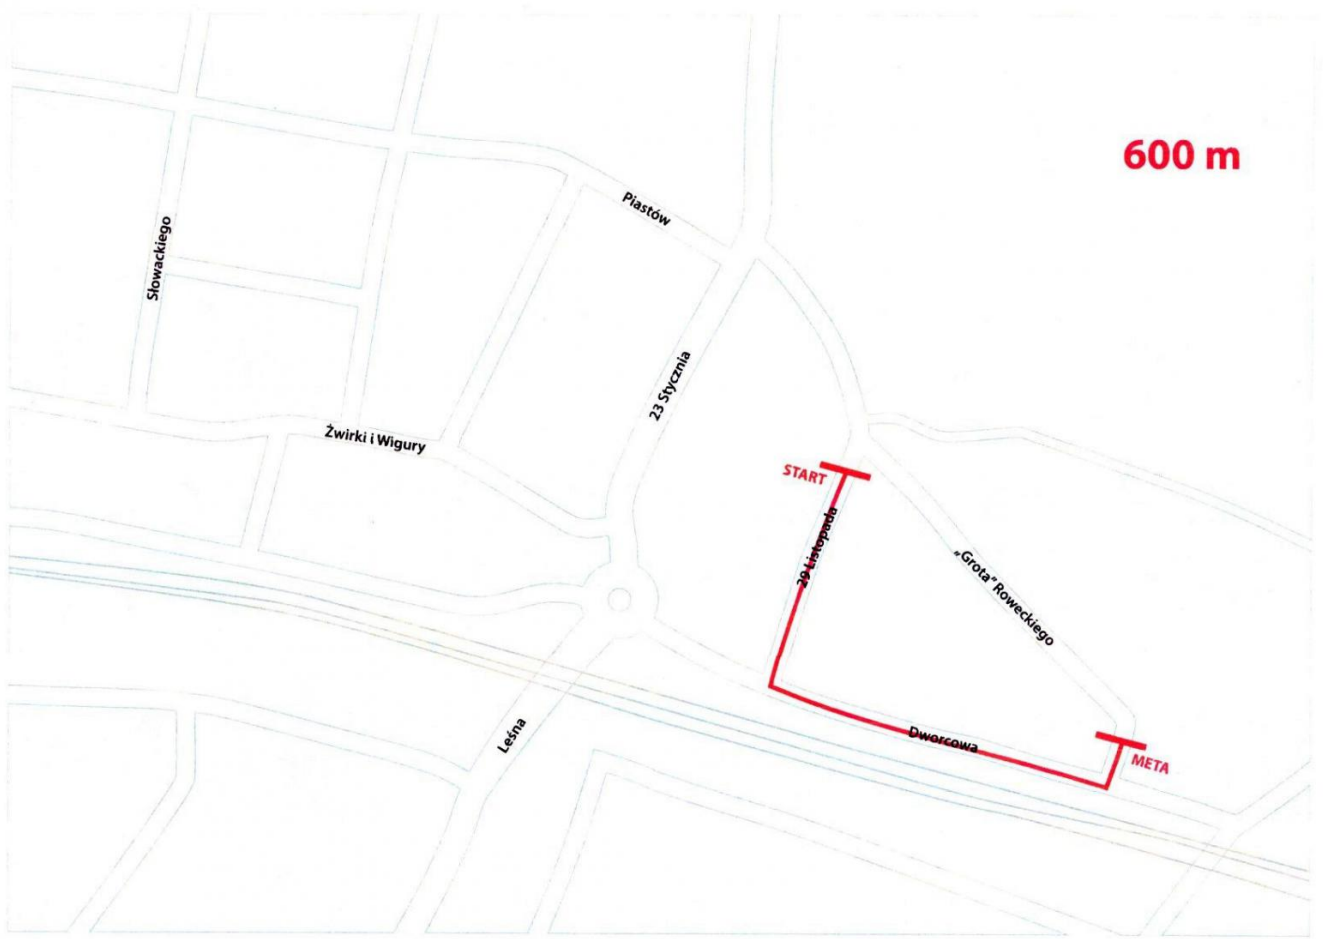

Zamknięcie ulic podczas biegów

10.06.2022 r.

Zamknięcie ulic podczas biegów!

Od godziny 9.30 do 13.30 – podczas wszystkich biegów dziecięcych (na 250 m, 600 m, 800 m i 1 600 m)

oraz Biegów Głównych (na 5 000 m i 10 000 m) – ulice: gen. S.Roweckiego „Grota”, Dworcowa oraz 29 Listopada.

Piastów

23 Stycznia

Żwirki i Wigury

Leśna

20 Listopada

Grota Słowackiego

Dworcowa

START

META

600 m

Słowackiego

Piastów

23 Stycznia

Żwirki i Wigury

START

20 Listopada