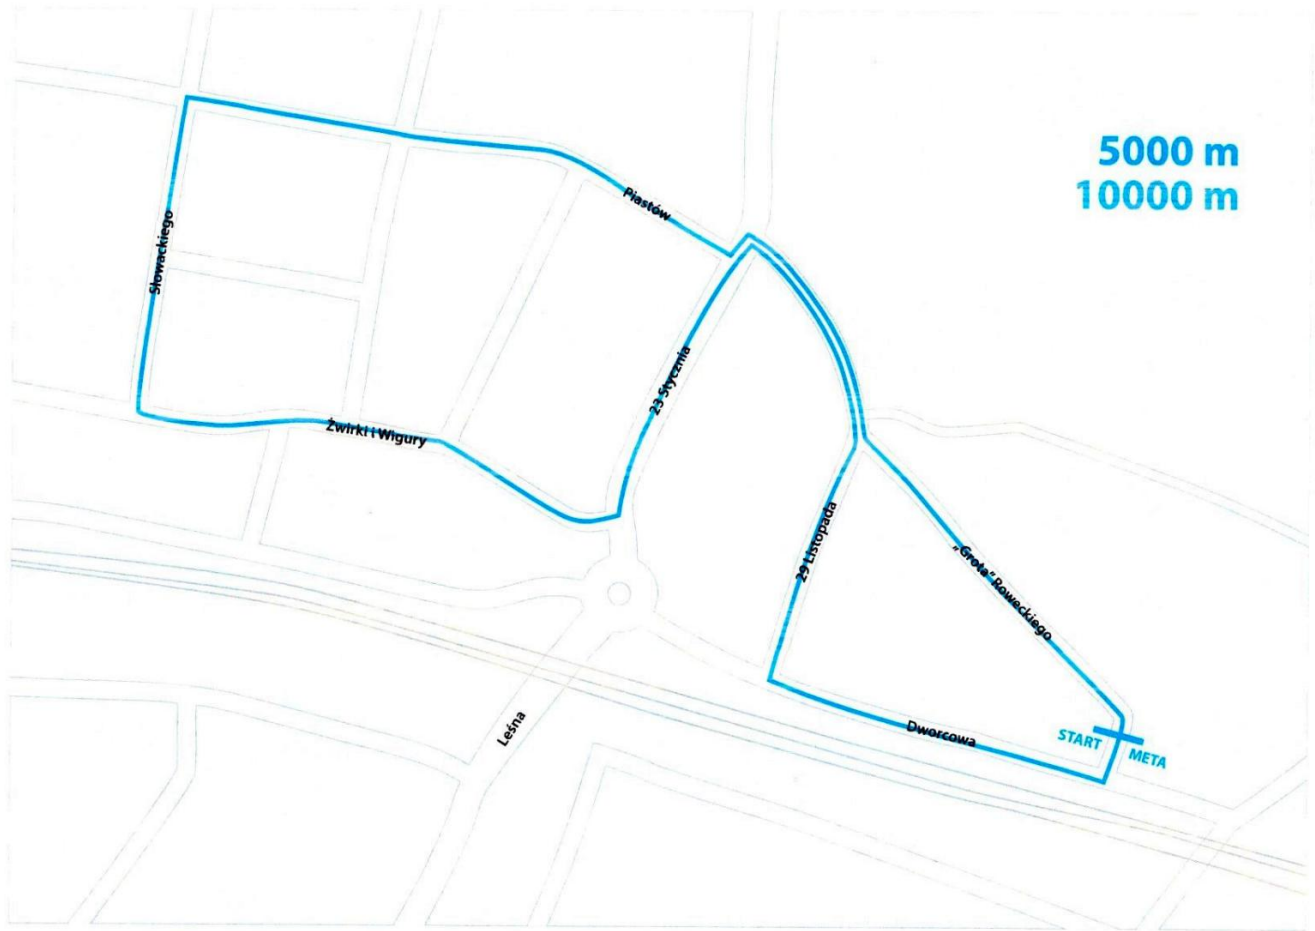

5000 m
10000 m

Stowackiego

Piasów

Zwirki i Wigury

23 Syczynia

23 Listopada

Grote Paweckiego

Leśna

Dworcowa

START

META