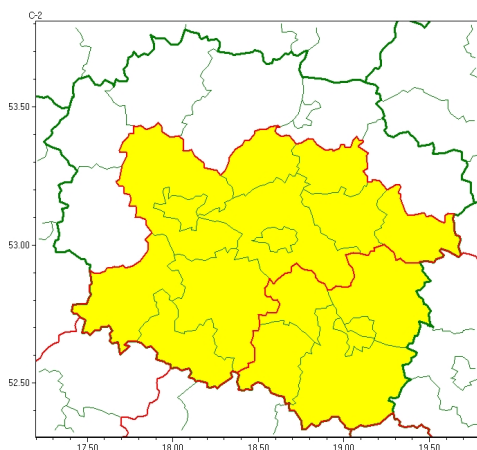

Zasięg ostrzeżeń w województwie

Burze
2024-08-19 10:01

WOJEWÓDZTWO KUJAWSKO-POMORSKIE
OSTRZEŻENIA METEOROLOGICZNE ZBIORCZO NR 197
WYKAZ OBLICZONYCH OSTRZEŻEŃ
o godz. 10:01 dnia 19.08.2024

Zjawisko/Stopień zagrożenia	Burze/1
Obszar (w nawiasie numer ostrzeżenia dla powiatu)	powiaty: bydgoski(83), Bydgoszcz(83), chełmiński(86), golubsko-dobrzyński(82), inowrocławski(80), mogiła(80), rycki(81), Toruń(83), toruński(83), w brzeskim(83), wapiński(76)
Ważność	od godz. 10:30 dnia 19.08.2024 do godz. 18:00 dnia 19.08.2024
Prawdopodobieństwo	70%
Przebieg	Prognozowane są burze, którym miejscami będą towarzyszyć silne opady deszczu od 20 mm do 30 mm oraz porywy wiatru do 70 km/h. Lokalnie grad.
SMS	IMGW-PIB OSTRZEŻENIA: BURZE/1 kujawsko-pomorskie (11 powiatów) od 10:30/19.08 do 18:00/19.08.2024 deszcz 30 mm, porywy 70 km/h, grad. Dotyczy powiatów: bydgoski, Bydgoszcz, chełmiński, golubsko-dobrzyński, inowrocławski, mogiła, rycki, Toruń, toruński, w brzeskim i wapiński.
RSO	Woj. kujawsko-pomorskie (11 powiatów), IMGW-PIB wydał ostrzeżenie pierwszego stopnia o burzach
Uwagi	Brak.
Zjawisko/Stopień zagrożenia	Burze/1
Obszar (w nawiasie numer ostrzeżenia dla powiatu)	powiaty: aleksandrowski(81), lipnowski(85), radziejowski(82), Włocławek(83), włocławski(84)
Ważność	od godz. 09:00 dnia 19.08.2024 do godz. 18:00 dnia 19.08.2024
Prawdopodobieństwo	80%

Przebieg	Prognozowane s burze, którym miejscami b d towarzyszy silne opady deszczu od 20 mm do 30 mm oraz porywy wiatru do 70 km/h. Lokalnie grad.
SMS	IMGW-PIB OSTRZEGA: BURZE/1 kujawsko-pomorskie (5 powiatów) od 09:00/19.08 do 18:00/19.08.2024 deszcz 30 mm, porywy 70 km/h, grad. Dotyczy powiatów: aleksandrowski, lipnowski, radziejowski, Włocławek i włocławski.
RSO	Woj. kujawsko-pomorskie (5 powiatów), IMGW-PIB wydał ostrze enie pierwszego stopnia o burzach
Uwagi	Brak.