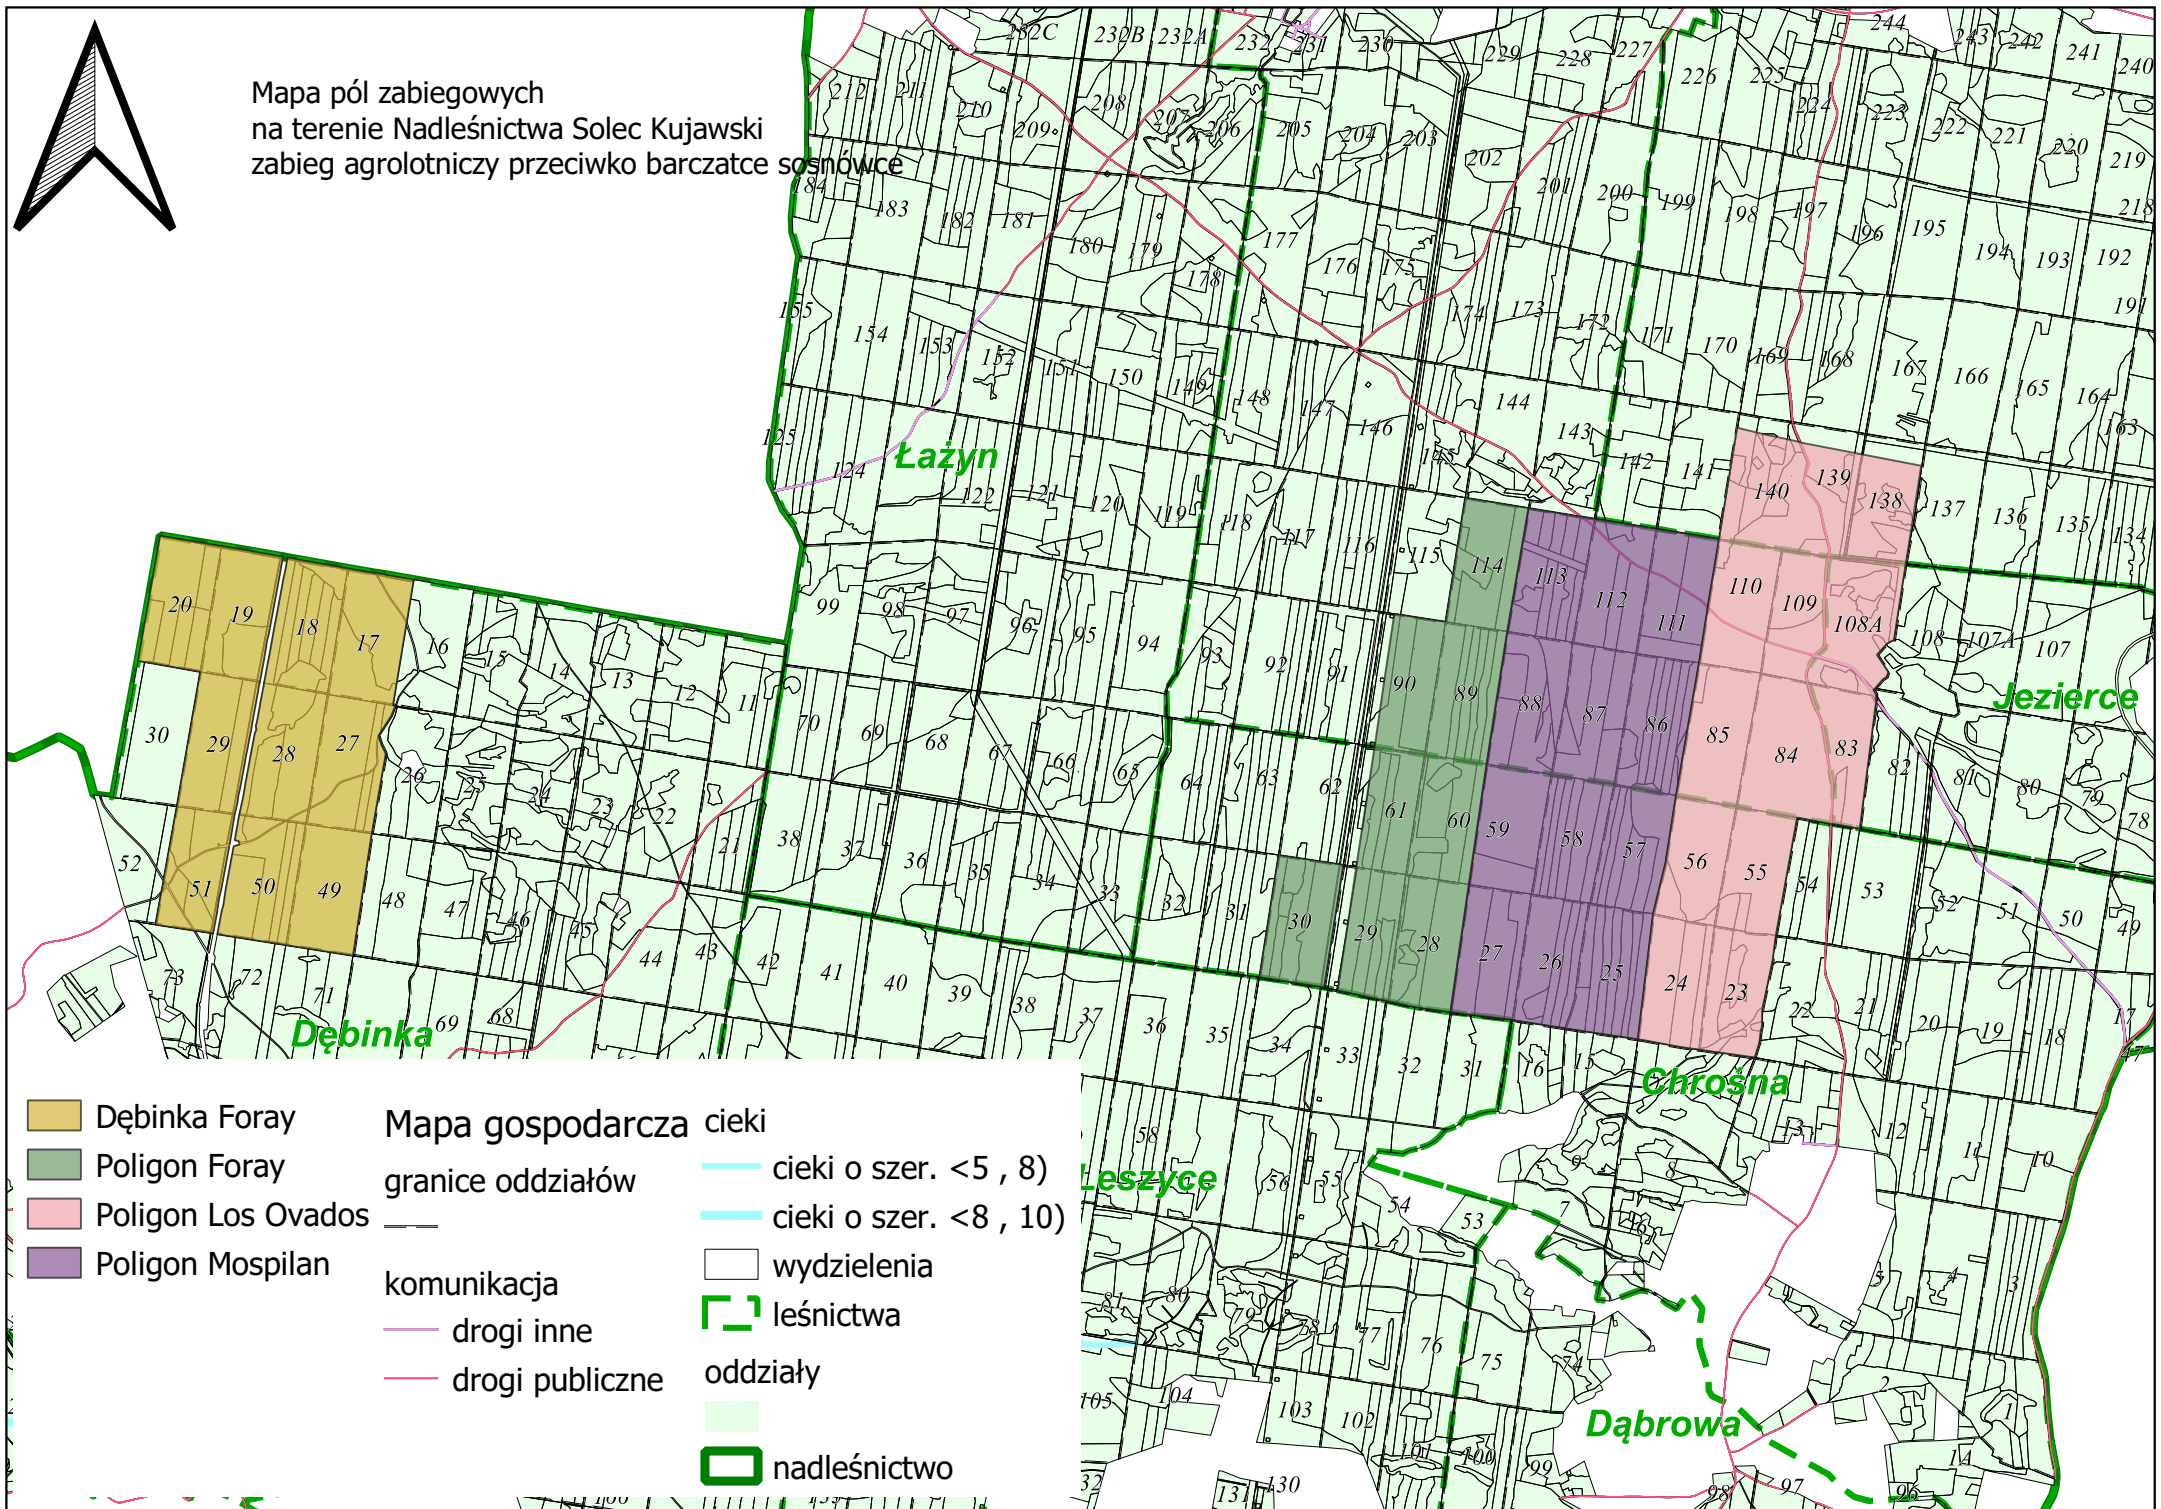

Mapa pól zabiegowych
na terenie Nadleśnictwa Solec Kujawski
zabieg agrolotniczy przeciwko barczatce sosnowce

- Dębinka Foray
- Poligon Foray
- Poligon Los Ovados
- Poligon Mospilan

Mapa gospodarcza ciek

- granice oddziałów
- komunikacja
- drogi inne
- drogi publiczne
- cieki o szer. <5 , 8)
- cieki o szer. <8 , 10)
- wydzielenia
- leśnictwa
- oddziały
- nadleśnictwo